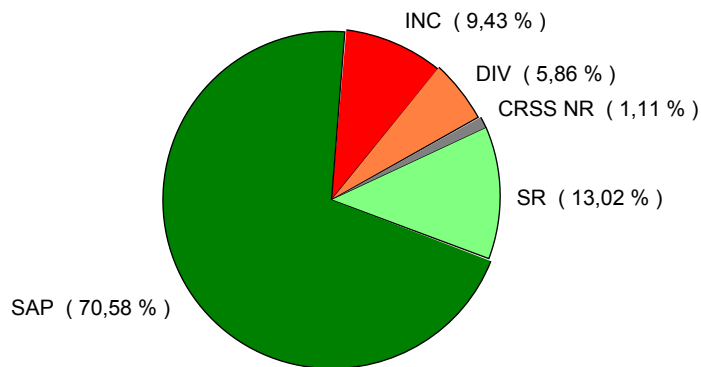

Total du département

Evolution annuelle du nombre d'Interventions et de Sorties d'engins

Evolution du nombre d'INTERVENTIONS 2015-2016 : **+ 4,87 %**

Evolution du nombre de SORTIES d'ENGINS 2015-2016 : **+ 5,25 %**

Répartition des interventions par nature

Répartition mensuelle des sorties

Répartition horaire des sorties

Répartition des sorties par Type d'Engin

Répartition des sorties par Groupement

Groupement CENTRE

Evolution du nombre de SORTIES d'ENGINS 2015-2016 : **+ 6,43 %**

Répartition des sorties par nature

Groupement EST

Evolution du nombre de SORTIES d'ENGINS 2015-2016 : **+ 3,83 %**

Répartition des sorties par nature

Groupement OUEST

Evolution du nombre de SORTIES d'ENGINS 2015-2016 : **+ 4,99 %**