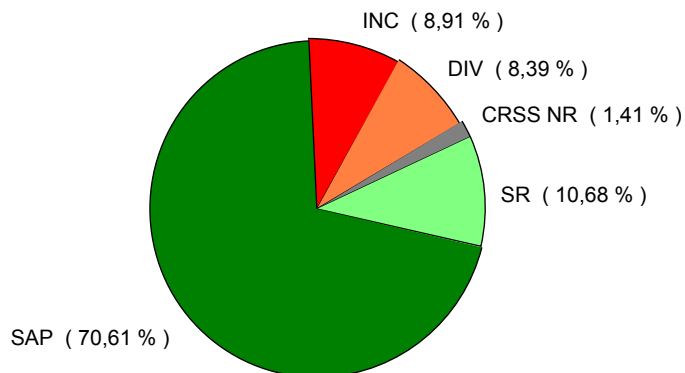

Répartition des interventions par nature

Répartition mensuelle des sorties

Répartition horaire des sorties

Répartition des sorties par Type d'Engin

Répartition des sorties par Groupement

Groupement CENTRE

Evolution du nombre de SORTIES d'ENGINS 2015-2016 : **+ 6,43 %**

Répartition des sorties par nature

Groupement EST

Evolution du nombre de SORTIES d'ENGINS 2015-2016 : **+ 3,83 %**

Répartition des sorties par nature

Groupement OUEST

Evolution du nombre de SORTIES d'ENGINS 2015-2016 : **+ 4,99 %**

Répartition des sorties par nature

Groupement CODIS

Evolution du nombre de SORTIES d'ENGINS 2015-2016 : **+ 29,43 %**

Répartition des sorties par nature