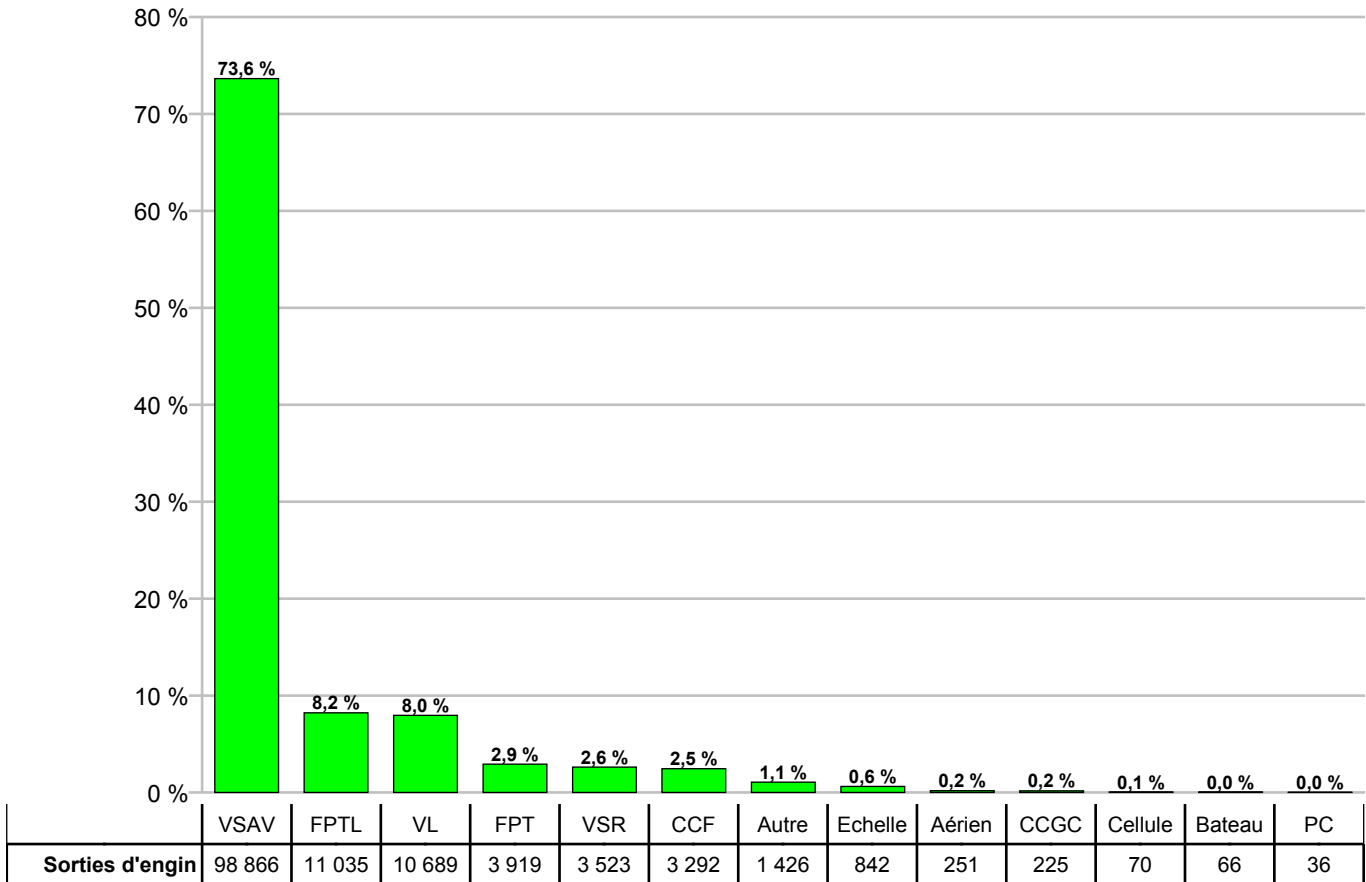

STATISTIQUES OPERATIONNELLES SYNTHESE 2016

Service Départemental d'Incendie et de Secours du VAR

STATISTIQUES OPERATIONNELLES 2016
Chiffres clés

	Sorties	Interventions
Total :	135 106	106 435
Secours à personne	95 799	85 993
Secours routiers	15 567	7 213
Incendies	13 161	5 319
Opérations diverses	9 305	6 766
CRSS non renseignés	1 274	1 144
CENTRE	35 921	
EST	44 492	
OUEST	52 002	
CODIS	1 825	
VSAV	98 876	
FPTL	11 037	
VL	10 858	
CCF	3 974	
FPT	3 919	
VSR	3 523	
Autre	1 428	
Echelle	842	
Aérien	251	
CCGC	225	
Cellule	71	
Bateau	66	
PC	36	
janvier	9 312	7 521
février	8 882	7 147
mars	10 217	8 306
avril	9 780	7 698
mai	10 939	8 660
juin	11 496	9 207
juillet	15 368	11 292
août	15 130	11 234
septembre	11 424	9 082
octobre	11 239	8 975
novembre	10 219	8 315
décembre	11 100	8 998

Total du département

Evolution annuelle du nombre d'Interventions et de Sorties d'engins

Evolution du nombre d'INTERVENTIONS 2015-2016 : **+ 4,87 %**

Evolution du nombre de SORTIES d'ENGINS 2015-2016 : **+ 5,25 %**

Répartition des interventions par nature

Répartition mensuelle des sorties

Répartition horaire des sorties

Répartition des sorties par Type d'Engin

Répartition des sorties par Groupement

Groupement CENTRE

Evolution du nombre de SORTIES d'ENGINS 2015-2016 : **+ 6,43 %**

Répartition des sorties par nature

Groupement EST

Evolution du nombre de SORTIES d'ENGINS 2015-2016 : **+ 3,83 %**

Répartition des sorties par nature

Groupement OUEST

Evolution du nombre de SORTIES d'ENGINS 2015-2016 : **+ 4,99 %**