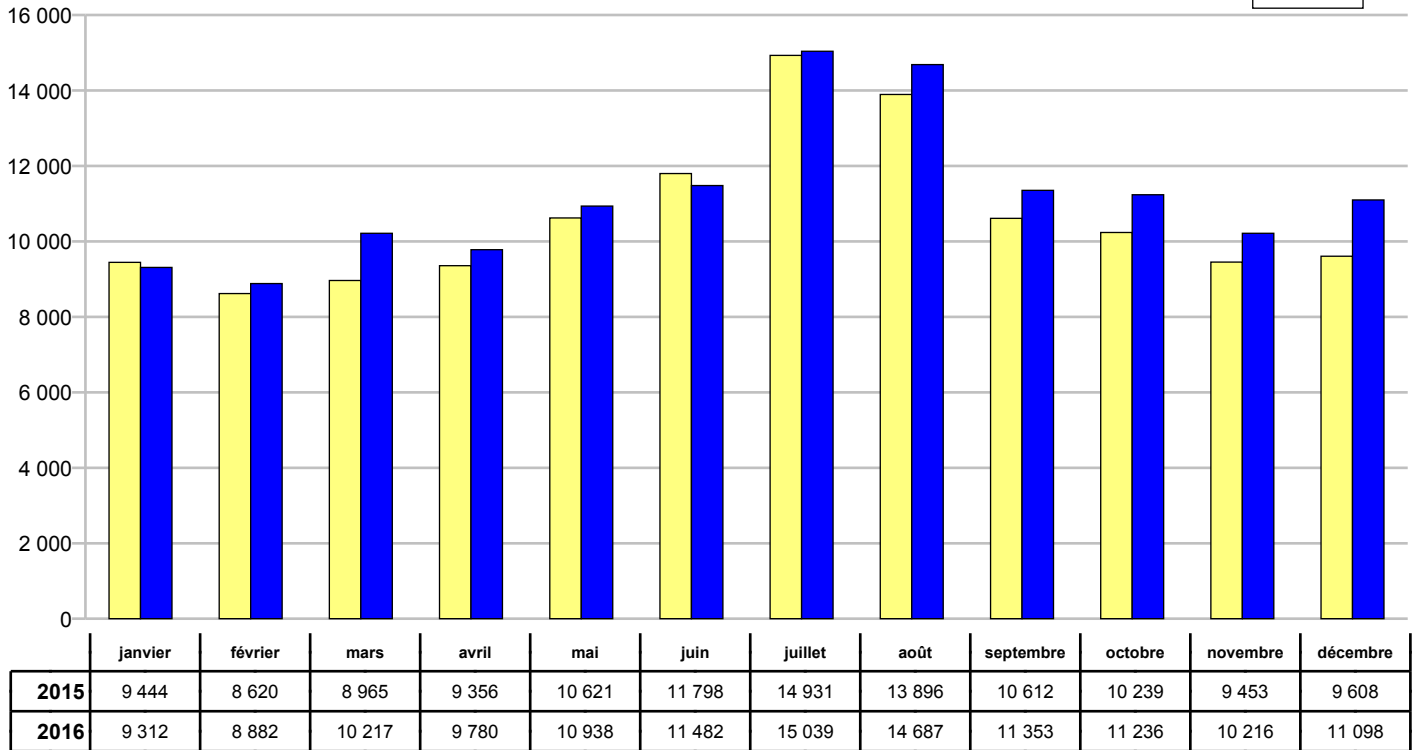

STATISTIQUES OPERATIONNELLES SYNTHESE 2016

Service Départemental d'Incendie et de Secours du VAR

STATISTIQUES OPERATIONNELLES 2016
Chiffres clés

	Sorties	Interventions
Total :	135 106	106 435
Secours à personne	95 799	85 993
Secours routiers	15 567	7 213
Incendies	13 161	5 319
Opérations diverses	9 305	6 766
CRSS non renseignés	1 274	1 144
CENTRE	35 921	
EST	44 492	
OUEST	52 002	
CODIS	1 825	
VSAV	98 876	
FPTL	11 037	
VL	10 858	
CCF	3 974	
FPT	3 919	
VSR	3 523	
Autre	1 428	
Echelle	842	
Aérien	251	
CCGC	225	
Cellule	71	
Bateau	66	
PC	36	
janvier	9 312	7 521
février	8 882	7 147
mars	10 217	8 306
avril	9 780	7 698
mai	10 939	8 660
juin	11 496	9 207
juillet	15 368	11 292
août	15 130	11 234
septembre	11 424	9 082
octobre	11 239	8 975
novembre	10 219	8 315
décembre	11 100	8 998

Total du département

Evolution annuelle du nombre d'Interventions et de Sorties d'engins

Evolution du nombre d'INTERVENTIONS 2015-2016 : **+ 4,87 %**

Evolution du nombre de SORTIES d'ENGINS 2015-2016 : **+ 5,25 %**

Répartition des interventions par nature

Répartition mensuelle des sorties

Répartition horaire des sorties

Répartition des sorties par Type d'Engin

Répartition des sorties par Groupement

Groupement CENTRE

Evolution du nombre de SORTIES d'ENGINS 2015-2016 : **+ 6,43 %**