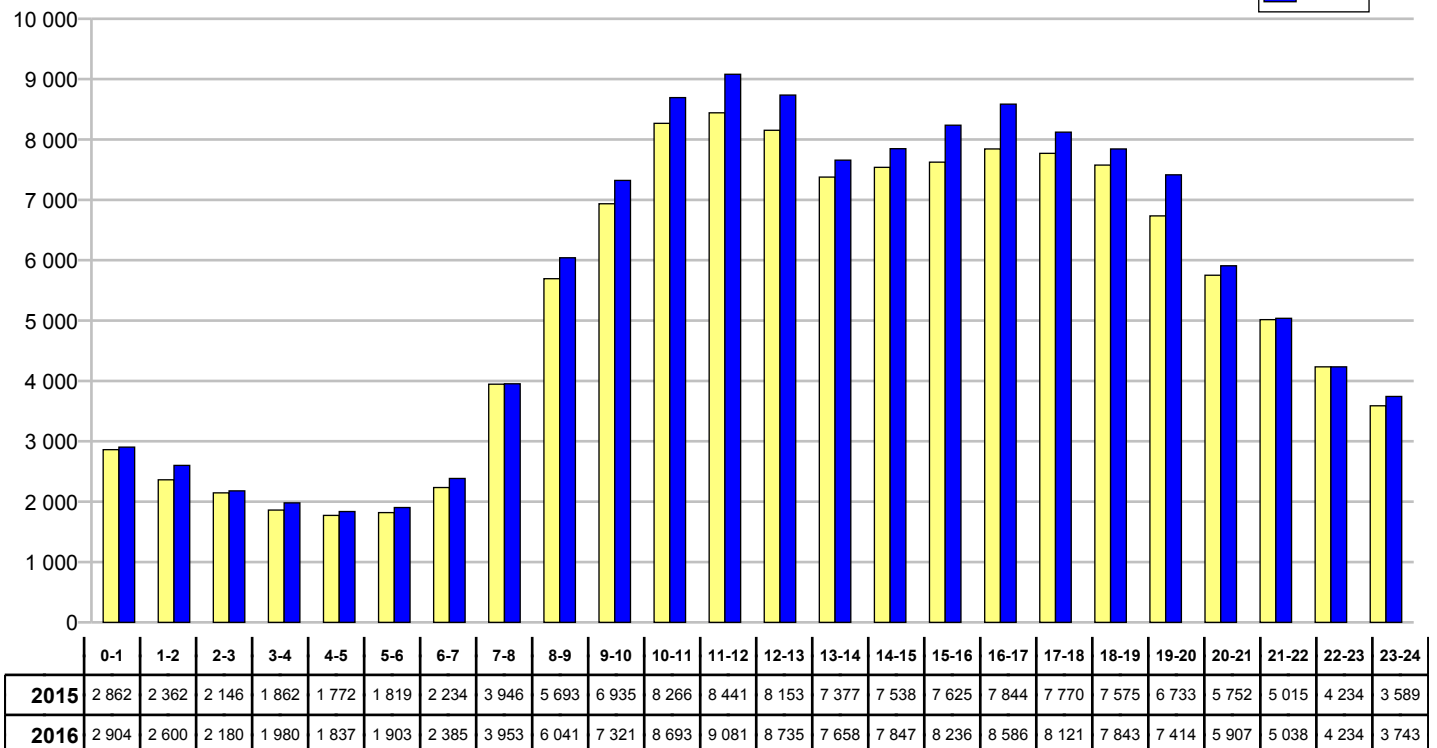

Total du département

Evolution annuelle du nombre d'Interventions et de Sorties d'engins

Evolution du nombre d'INTERVENTIONS 2015-2016 : **+ 4,87 %**

Evolution du nombre de SORTIES d'ENGINS 2015-2016 : **+ 5,25 %**

Répartition des interventions par nature

Répartition mensuelle des sorties

Répartition horaire des sorties

Répartition des sorties par Type d'Engin

Répartition des sorties par Groupement

Groupement CENTRE

Evolution du nombre de SORTIES d'ENGINS 2015-2016 : **+ 6,43 %**