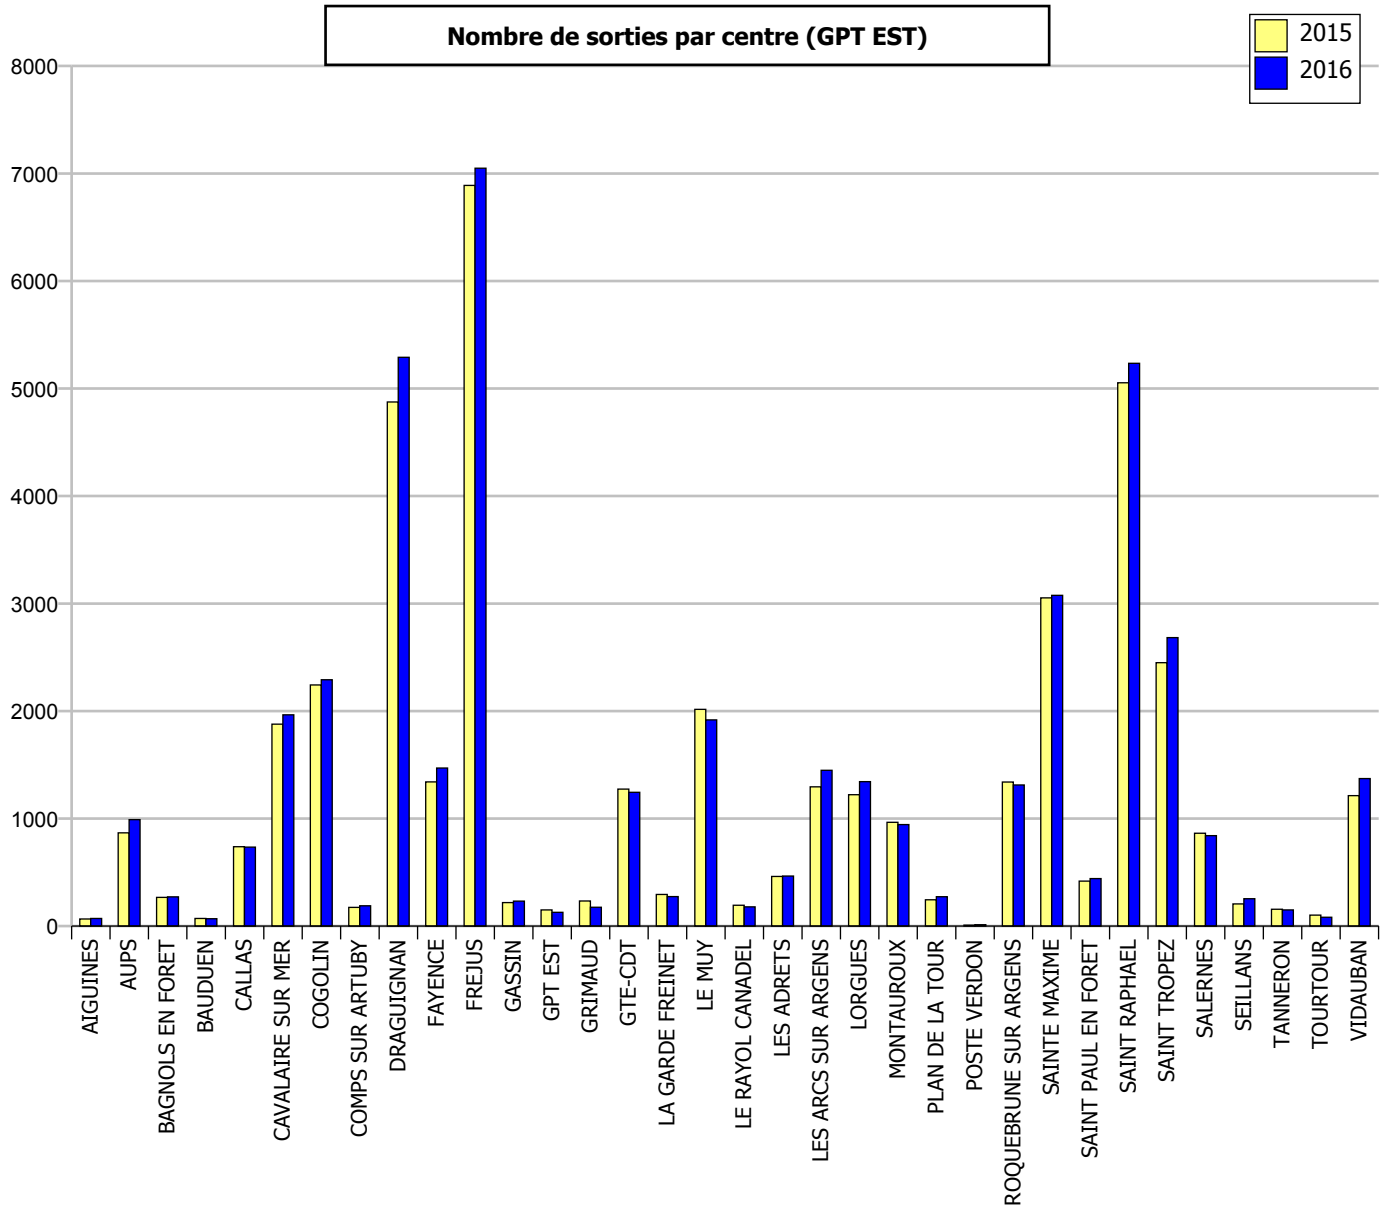

Sorties du GPT OUEST	
BANDOL	1 600
GPT OUEST	22
GTO-CDT	1 326
LA CADIERE D'AZUR	199
LA GARDE	6 411
LA SEYNE SUR MER	3 701
LA SEYNE SUR MER (SUD)	4 509
LE BEAUSSET	1 567
OLLIOULES	1 772
SAINT CYR SUR MER	2 023
SANARY SUR MER	2 237
SIGNES	428
SIX FOURS LES PLAGES	2 874
SOLLIES PONT	2 543
TOULON CENTRE	12 857
TOULON OUEST	7 933
Total :	52 002

Total du département

Evolution annuelle du nombre d'Interventions et de Sorties d'engins

Evolution du nombre d'INTERVENTIONS 2015-2016 : **+ 4,87 %**

Evolution du nombre de SORTIES d'ENGINS 2015-2016 : **+ 5,25 %**

Répartition des interventions par nature

Répartition mensuelle des sorties

Répartition horaire des sorties

Répartition des sorties par Type d'Engin

Répartition des sorties par Groupement

Groupement CENTRE

Evolution du nombre de SORTIES d'ENGINS 2015-2016 : **+ 6,43 %**

Répartition des sorties par nature

Groupement EST

Evolution du nombre de SORTIES d'ENGINS 2015-2016 : **+ 3,83 %**

Répartition des sorties par nature

Groupement OUEST

Evolution du nombre de SORTIES d'ENGINS 2015-2016 : **+ 4,99 %**