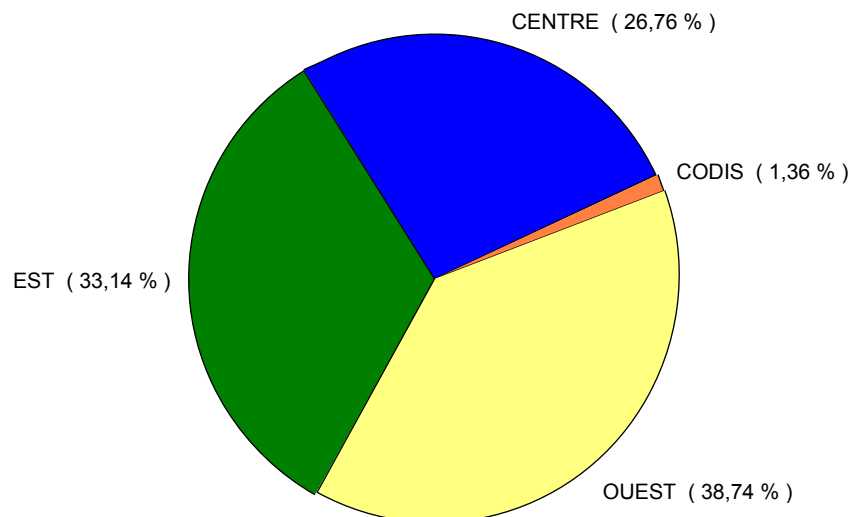

Total du département

Evolution annuelle du nombre d'Interventions et de Sorties d'engins

Evolution du nombre d'INTERVENTIONS 2015-2016 : **+ 4,87 %**

Evolution du nombre de SORTIES d'ENGINS 2015-2016 : **+ 5,25 %**

Répartition des interventions par nature

Répartition mensuelle des sorties

Répartition horaire des sorties

Répartition des sorties par Type d'Engin

Répartition des sorties par Groupement

Groupement CENTRE

Evolution du nombre de SORTIES d'ENGINS 2015-2016 : **+ 6,43 %**

Répartition des sorties par nature

Groupement EST

Evolution du nombre de SORTIES d'ENGINS 2015-2016 : **+ 3,83 %**

Répartition des sorties par nature

Groupement OUEST

Evolution du nombre de SORTIES d'ENGINS 2015-2016 : **+ 4,99 %**