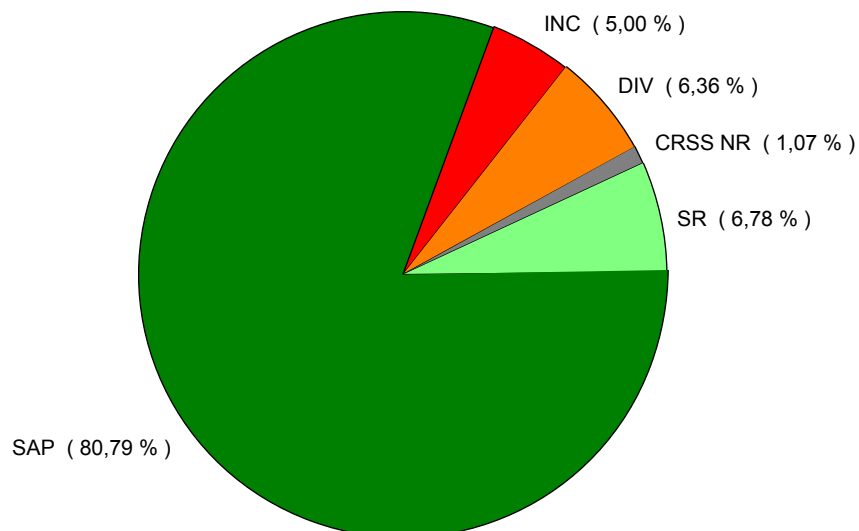

Sorties du CODIS	
BASE FREJUS	41
BASE LE CASTELLET	56
BASE LE LUC	154
CODIS	13
DDIS	39
FAYENCE INFIRMER	393
SAINT-CYR INFIRMIER	542
SAINT-MAXIMIN INFIRMIER	587
Total :	1 825

Engagement pendant	
Dispositifs préventifs	849
Services sécurité	17
Total :	866

Total du département

Evolution annuelle du nombre d'Interventions et de Sorties d'engins

Evolution du nombre d'INTERVENTIONS 2015-2016 : **+ 4,87 %**

Evolution du nombre de SORTIES d'ENGINS 2015-2016 : **+ 5,25 %**

Répartition des interventions par nature

Répartition mensuelle des sorties

Répartition horaire des sorties

Répartition des sorties par Type d'Engin

Répartition des sorties par Groupement

Groupement CENTRE

Evolution du nombre de SORTIES d'ENGINS 2015-2016 : **+ 6,43 %**

Répartition des sorties par nature

Groupement EST

Evolution du nombre de SORTIES d'ENGINS 2015-2016 : **+ 3,83 %**

Répartition des sorties par nature

Groupement OUEST

Evolution du nombre de SORTIES d'ENGINS 2015-2016 : **+ 4,99 %**