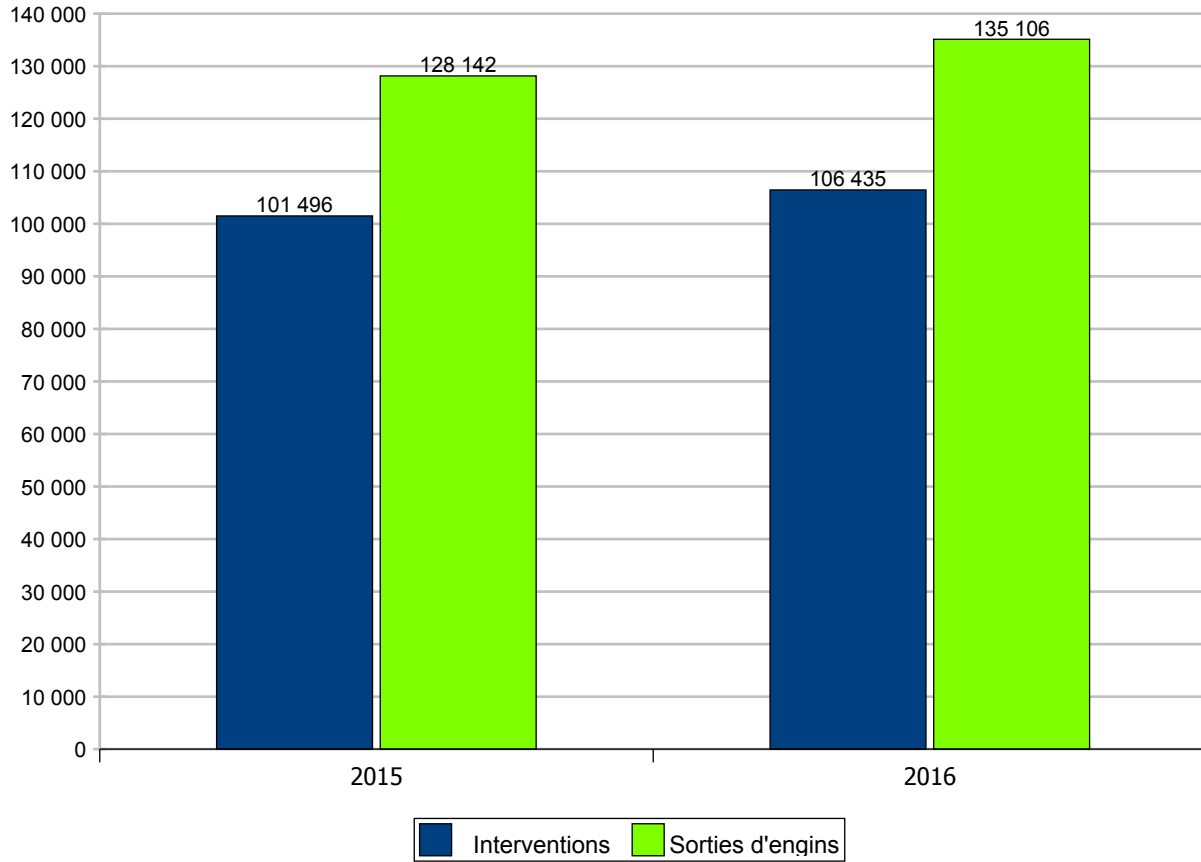

STATISTIQUES OPERATIONNELLES SYNTHESE 2016

Service Départemental d'Incendie et de Secours du VAR

STATISTIQUES OPERATIONNELLES 2016
Chiffres clés

	Sorties	Interventions
Total :	135 106	106 435
Secours à personne	95 799	85 993
Secours routiers	15 567	7 213
Incendies	13 161	5 319
Opérations diverses	9 305	6 766
CRSS non renseignés	1 274	1 144
CENTRE	35 921	
EST	44 492	
OUEST	52 002	
CODIS	1 825	
VSAV	98 876	
FPTL	11 037	
VL	10 858	
CCF	3 974	
FPT	3 919	
VSR	3 523	
Autre	1 428	
Echelle	842	
Aérien	251	
CCGC	225	
Cellule	71	
Bateau	66	
PC	36	
janvier	9 312	7 521
février	8 882	7 147
mars	10 217	8 306
avril	9 780	7 698
mai	10 939	8 660
juin	11 496	9 207
juillet	15 368	11 292
août	15 130	11 234
septembre	11 424	9 082
octobre	11 239	8 975
novembre	10 219	8 315
décembre	11 100	8 998

Sorties du GPT EST	
AIGUINES	71
AUPS	991
BAGNOLS EN FORET	272
BAUDUEN	69
CALLAS	735
CAVALAIRE SUR MER	1 965
COGOLIN	2 291
COMPS SUR ARTUBY	189
DRAGUIGNAN	5 291
FAYENCE	1 471
FREJUS	7 049
GASSIN	233
GPT EST	128
GRIMAUD	176
GTE-CDT	1 245
LA GARDE FREINET	275
LE MUY	1 918
LE RAYOL CANADEL	179
LES ADRETS	466
LES ARCS SUR ARGENS	1 449
LORGUES	1 344
MONTAOUX	945
PLAN DE LA TOUR	274
POSTE VERDON	13
ROQUEBRUNE SUR ARGENS	1 313
SAINTE MAXIME	3 077
SAINT PAUL EN FORET	442
SAINT RAPHAEL	5 235
SAINT TROPEZ	2 684
SALERNES	841
SEILLANS	255
TANNERON	151
TOURTOUR	83
VIDAUBAN	1 372
Total :	44 492

Total du département

Evolution annuelle du nombre d'Interventions et de Sorties d'engins

Evolution du nombre d'INTERVENTIONS 2015-2016 : **+ 4,87 %**

Evolution du nombre de SORTIES d'ENGINS 2015-2016 : **+ 5,25 %**