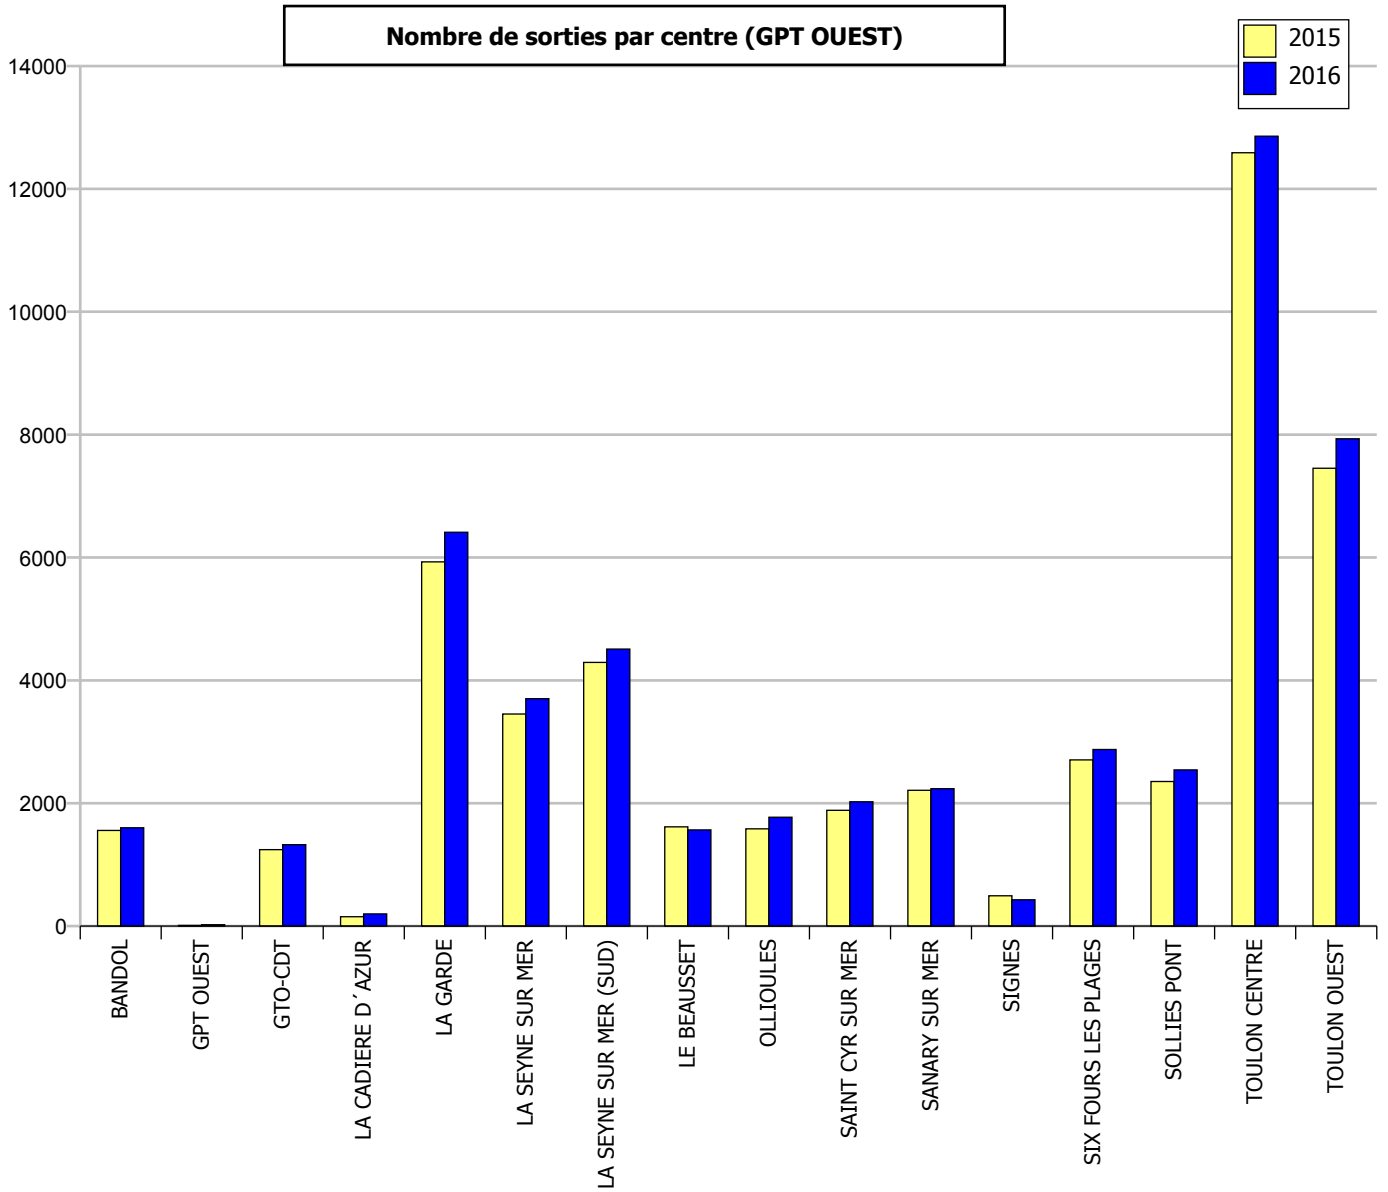

Total du département

Evolution annuelle du nombre d'Interventions et de Sorties d'engins

Evolution du nombre d'INTERVENTIONS 2015-2016 : **+ 4,87 %**

Evolution du nombre de SORTIES d'ENGINS 2015-2016 : **+ 5,25 %**

Répartition des interventions par nature

Répartition mensuelle des sorties

Répartition horaire des sorties

Répartition des sorties par Type d'Engin

Répartition des sorties par Groupement

Groupement CENTRE

Evolution du nombre de SORTIES d'ENGINS 2015-2016 : **+ 6,43 %**

Répartition des sorties par nature

Groupement EST

Evolution du nombre de SORTIES d'ENGINS 2015-2016 : **+ 3,83 %**

Répartition des sorties par nature

Groupement OUEST

Evolution du nombre de SORTIES d'ENGINS 2015-2016 : **+ 4,99 %**

Répartition des sorties par nature

Groupement CODIS

Evolution du nombre de SORTIES d'ENGINS 2015-2016 : **+ 29,43 %**

Répartition des sorties par nature