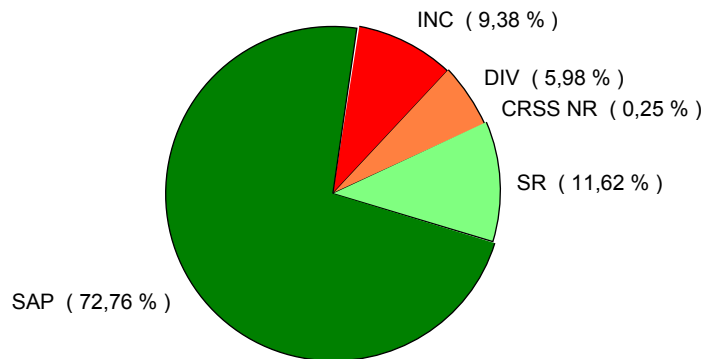

Total du département

Evolution annuelle du nombre d'Interventions et de Sorties d'engins

Evolution du nombre d'INTERVENTIONS 2015-2016 : **+ 4,87 %**

Evolution du nombre de SORTIES d'ENGINS 2015-2016 : **+ 5,25 %**

Répartition des interventions par nature

Répartition mensuelle des sorties

Répartition horaire des sorties

Répartition des sorties par Type d'Engin

Répartition des sorties par Groupement

Groupement CENTRE

Evolution du nombre de SORTIES d'ENGINS 2015-2016 : **+ 6,43 %**

Répartition des sorties par nature

Groupement EST

Evolution du nombre de SORTIES d'ENGINS 2015-2016 : **+ 3,83 %**

Répartition des sorties par nature

Groupement OUEST

Evolution du nombre de SORTIES d'ENGINS 2015-2016 : **+ 4,99 %**

Répartition des sorties par nature

Groupement CODIS

Evolution du nombre de SORTIES d'ENGINS 2015-2016 : **+ 29,43 %**

Répartition des sorties par nature