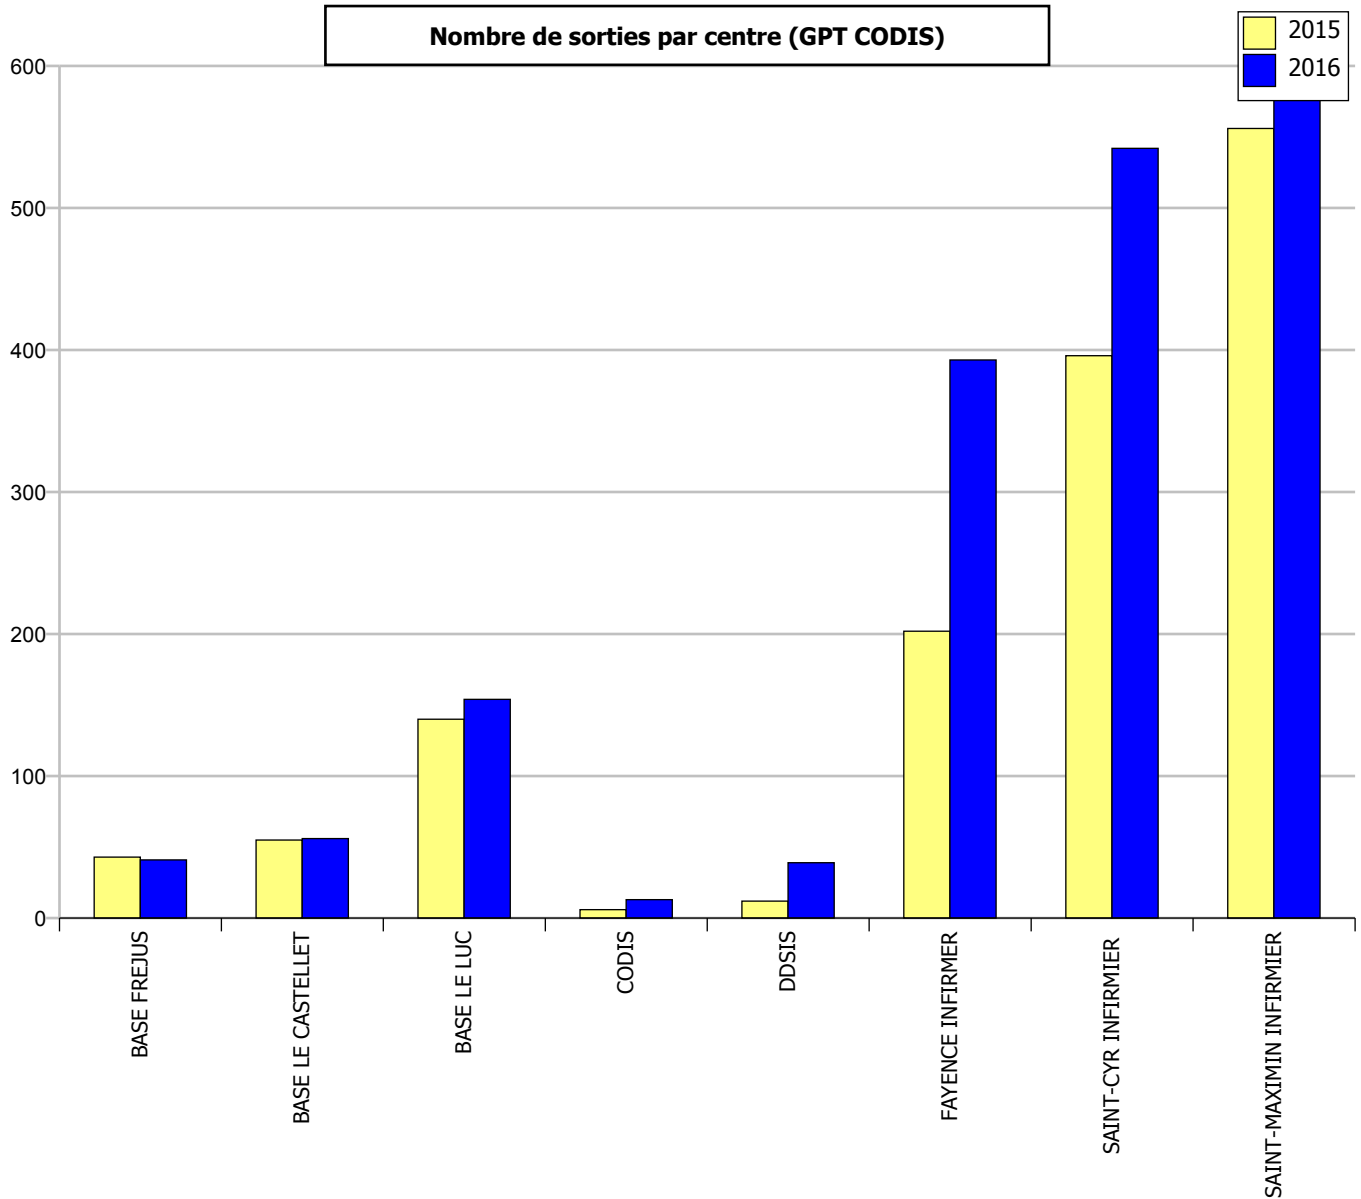

Total du département

Evolution annuelle du nombre d'Interventions et de Sorties d'engins

Evolution du nombre d'INTERVENTIONS 2015-2016 : **+ 4,87 %**

Evolution du nombre de SORTIES d'ENGINS 2015-2016 : **+ 5,25 %**

Répartition des interventions par nature

Répartition mensuelle des sorties

Répartition horaire des sorties

Répartition des sorties par Type d'Engin

Répartition des sorties par Groupement

Groupement CENTRE

Evolution du nombre de SORTIES d'ENGINS 2015-2016 : **+ 6,43 %**

Répartition des sorties par nature

Groupement EST

Evolution du nombre de SORTIES d'ENGINS 2015-2016 : **+ 3,83 %**

Répartition des sorties par nature

Groupement OUEST

Evolution du nombre de SORTIES d'ENGINS 2015-2016 : **+ 4,99 %**

Répartition des sorties par nature

Groupement CODIS

Evolution du nombre de SORTIES d'ENGINS 2015-2016 : **+ 29,43 %**

Répartition des sorties par nature