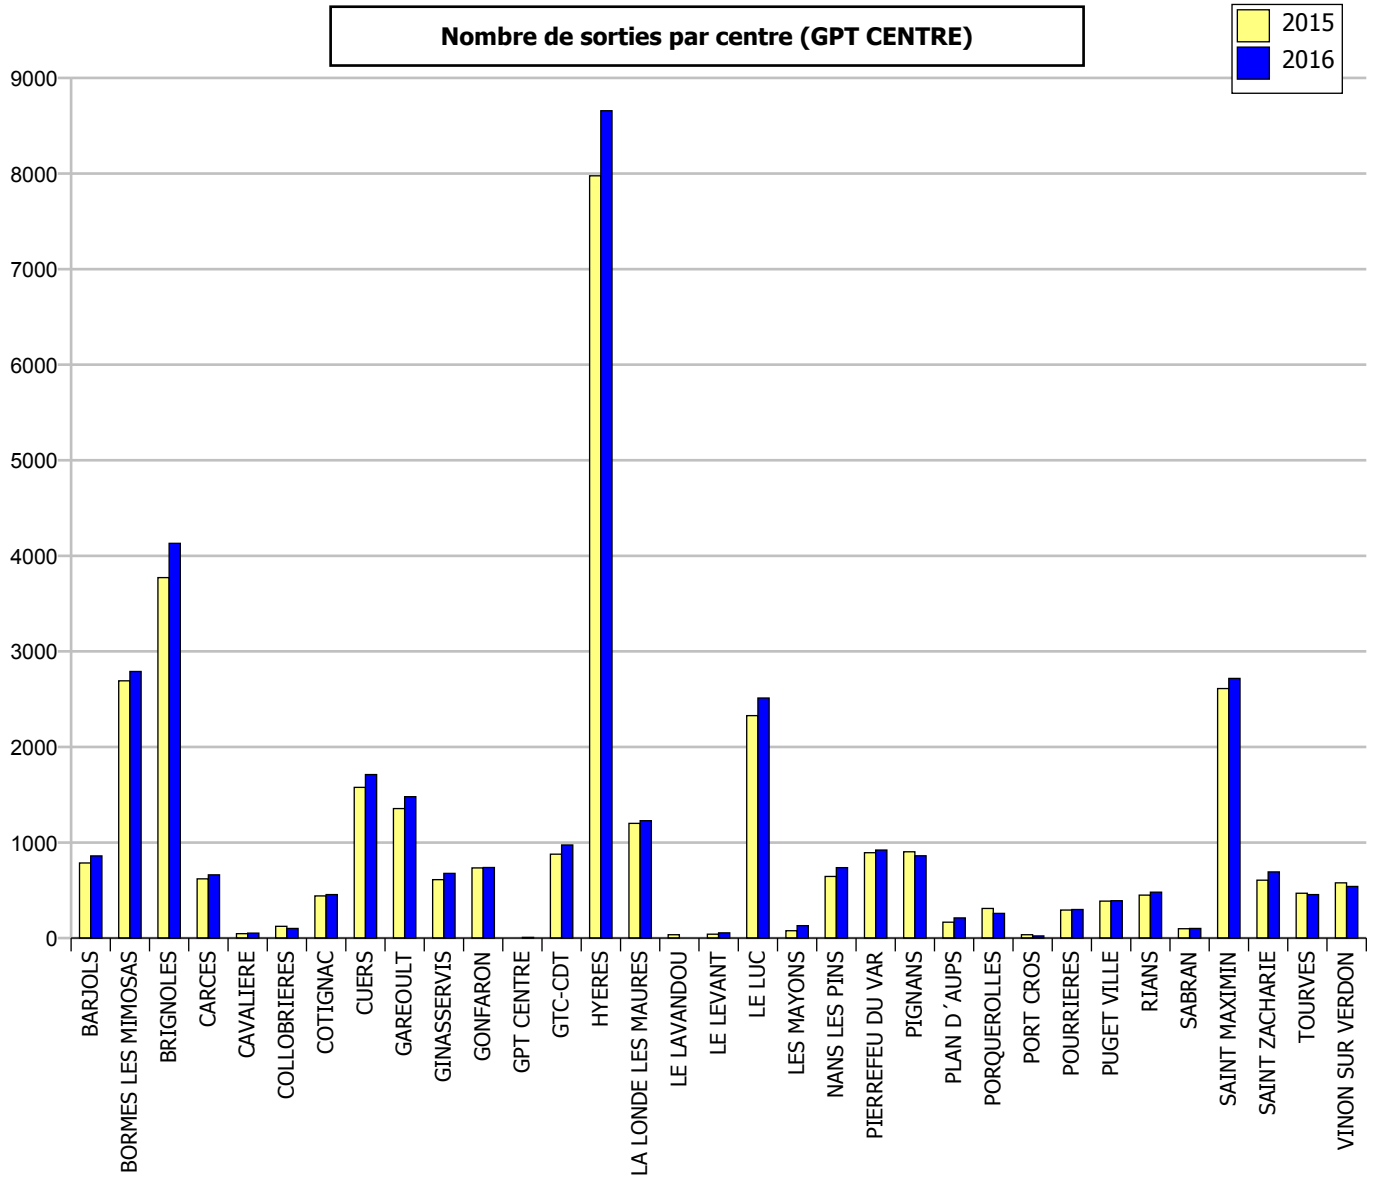

Sorties du GPT OUEST	
BANDOL	1 600
GPT OUEST	22
GTO-CDT	1 326
LA CADIERE D'AZUR	199
LA GARDE	6 411
LA SEYNE SUR MER	3 701
LA SEYNE SUR MER (SUD)	4 509
LE BEAUSSET	1 567
OLLIOULES	1 772
SAINT CYR SUR MER	2 023
SANARY SUR MER	2 237
SIGNES	428
SIX FOURS LES PLAGES	2 874
SOLLIES PONT	2 543
TOULON CENTRE	12 857
TOULON OUEST	7 933
Total :	52 002

Total du département

Evolution annuelle du nombre d'Interventions et de Sorties d'engins

Evolution du nombre d'INTERVENTIONS 2015-2016 : **+ 4,87 %**

Evolution du nombre de SORTIES d'ENGINS 2015-2016 : **+ 5,25 %**

Répartition des interventions par nature

Répartition mensuelle des sorties

Répartition horaire des sorties

Répartition des sorties par Type d'Engin

Répartition des sorties par Groupement

Groupement CENTRE

Evolution du nombre de SORTIES d'ENGINS 2015-2016 : **+ 6,43 %**

Répartition des sorties par nature

Groupement EST

Evolution du nombre de SORTIES d'ENGINS 2015-2016 : **+ 3,83 %**

Répartition des sorties par nature

Groupement OUEST

Evolution du nombre de SORTIES d'ENGINS 2015-2016 : **+ 4,99 %**